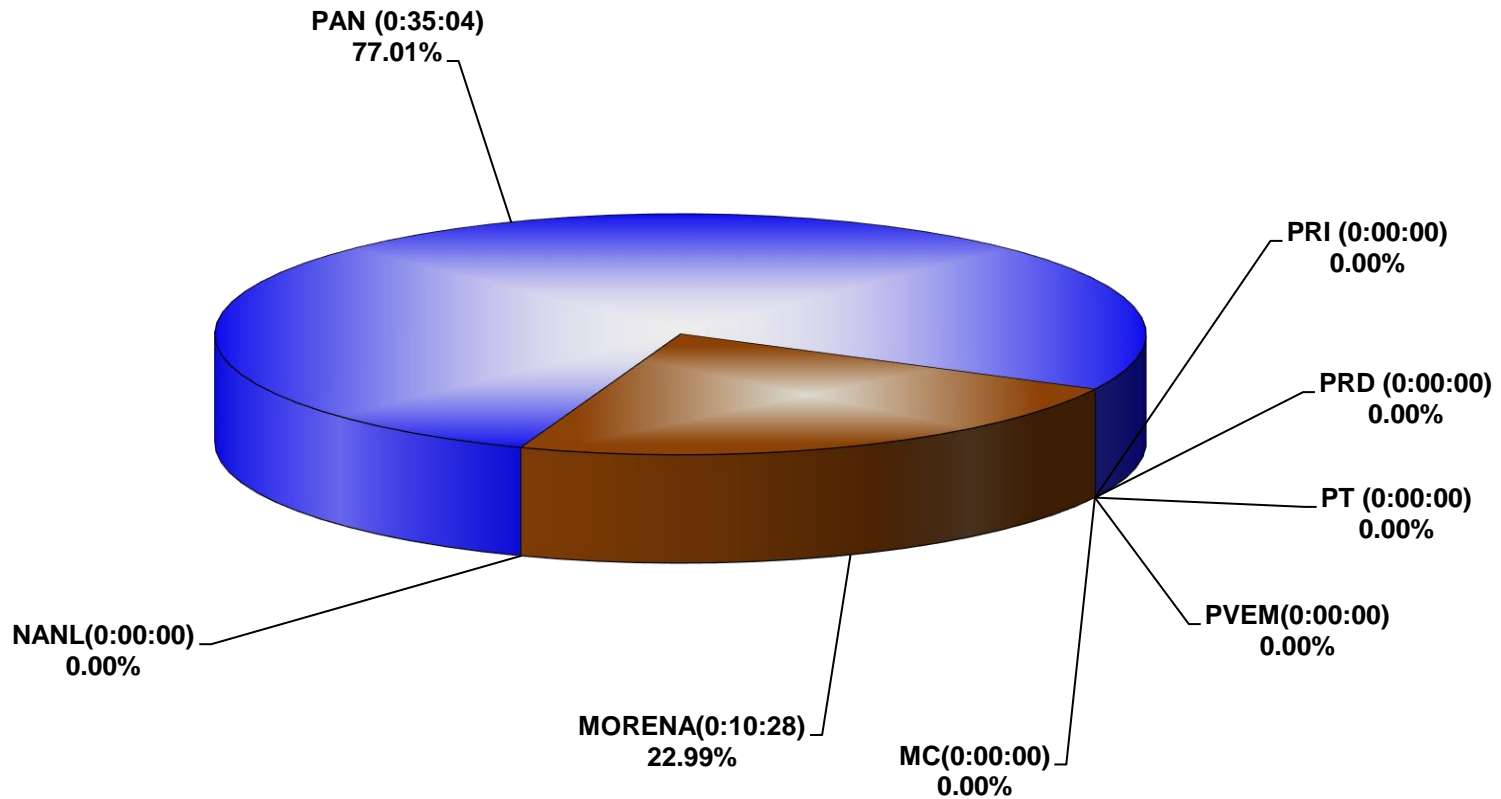

COMISIÓN ESTATAL ELECTORAL DE NUEVO LEÓN
PORCENTAJE Y TIEMPO TOTAL DEDICADO A CADA PARTIDO POLÍTICO EN TELEVISIÓN
(HORAS)
ACUMULADO DE ENERO DE 2020

COMISIÓN ESTATAL ELECTORAL DE NUEVO LEÓN
PORCENTAJE Y NÚMERO TOTAL DE NOTAS DEDICADAS A CADA PARTIDO POLÍTICO EN
TELEVISIÓN
ACUMULADO DE ENERO DE 2020

COMISIÓN ESTATAL ELECTORAL DE NUEVO LEÓN
TOTAL DE NOTAS DEDICADAS A CADA PARTIDO POLÍTICO POR GRUPO TELEVISIVO
ACUMULADO DE ENERO DE 2020