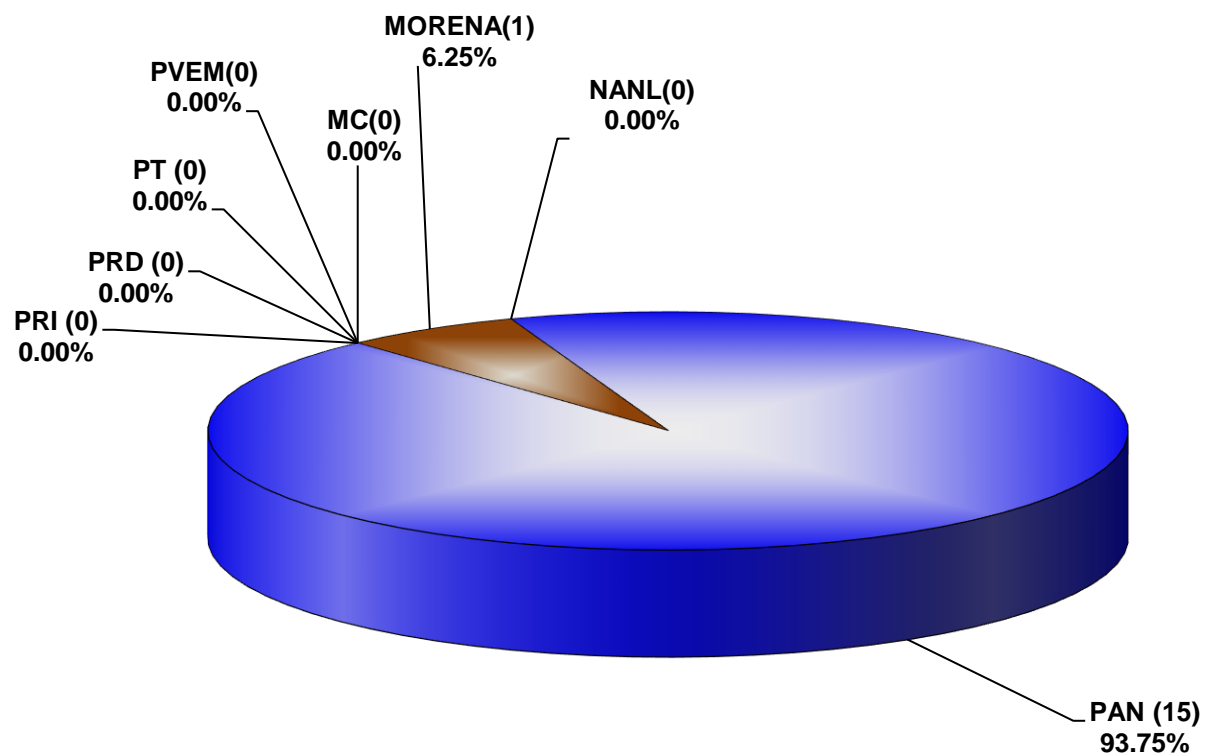

COMISIÓN ESTATAL ELECTORAL DE NUEVO LEÓN
PORCENTAJE Y TIEMPO TOTAL DEDICADO A CADA PARTIDO POLÍTICO EN TELEVISIÓN
(HORAS)
ACUMULADO DE ENERO DE 2020

COMISIÓN ESTATAL ELECTORAL DE NUEVO LEÓN
PORCENTAJE Y NÚMERO TOTAL DE NOTAS DEDICADAS A CADA PARTIDO POLÍTICO EN
TELEVISIÓN
ACUMULADO DE ENERO DE 2020

COMISIÓN ESTATAL ELECTORAL DE NUEVO LEÓN
TOTAL DE NOTAS DEDICADAS A CADA PARTIDO POLÍTICO POR GRUPO TELEVISIVO
ACUMULADO DE ENERO DE 2020